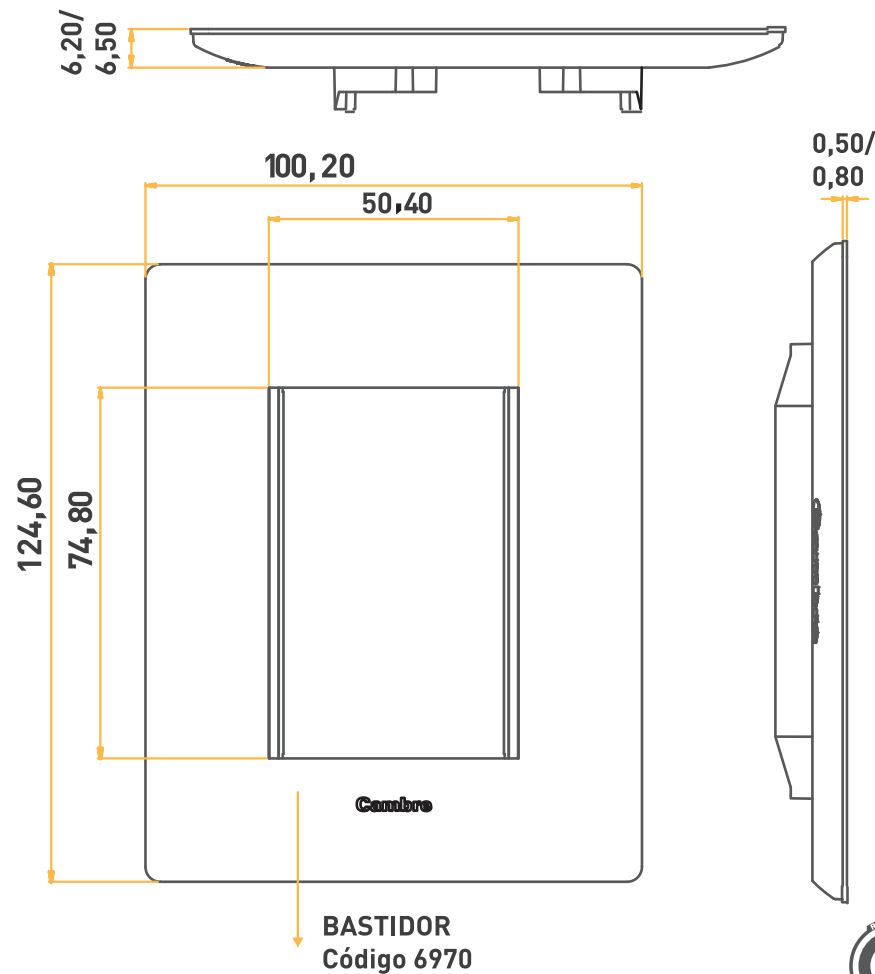

## MEDIDAS EXPRESADAS EN MM

TAPA CON FILM PROTECTOR.

## LANZAMIENTOS DE PRODUCTOS 2018-2019

CÓDIGOS 6958 / 7958  
TOMA USB DOBLE.  
Carga 2.3 Amps x Puerto  
Carga ultra rápida. 2 tablet simultáneamente.

CÓDIGOS 1900/1901/1902  
TRACK 100% ALUMINIO.  
Múltiple Conexión.  
En 3 medidas: 22,8 cm / 1 mt/ 2 mt.