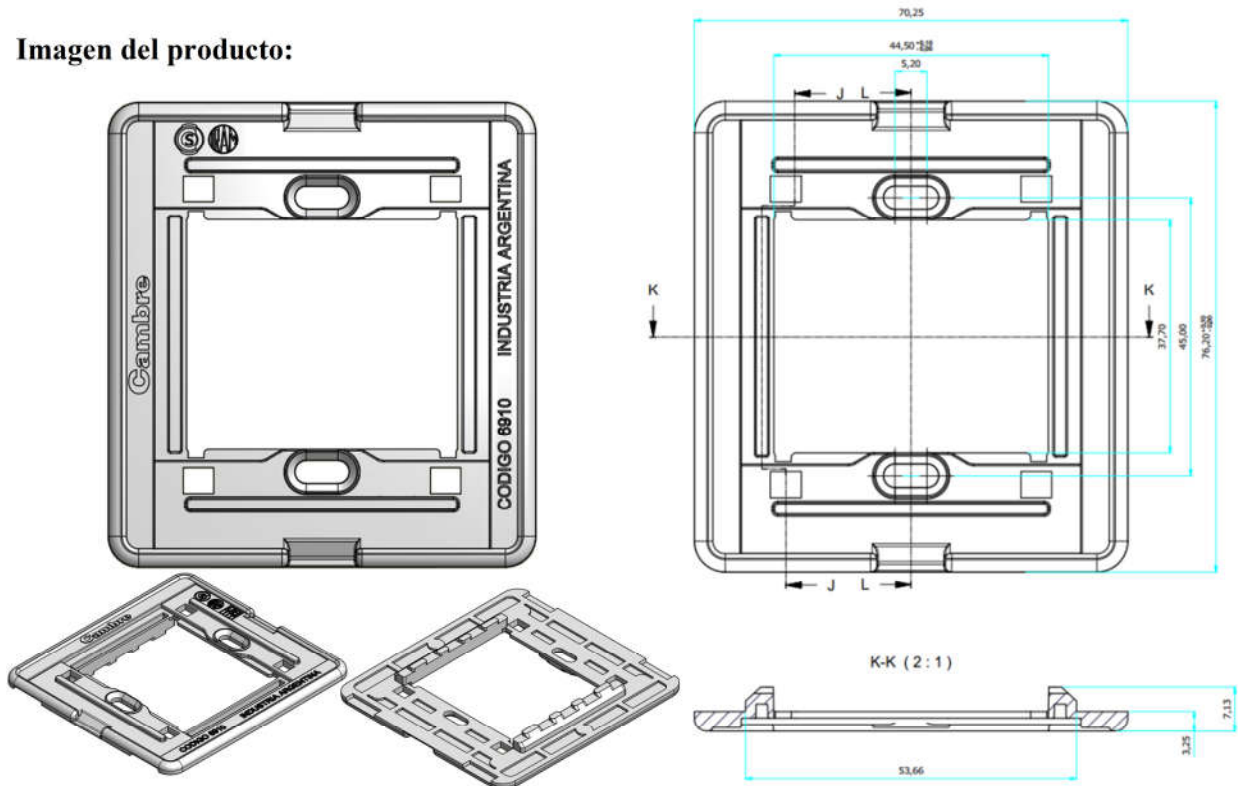

Bastidor p/ líneas SXXI Lujo y SXXII, Modelo 6910

Descripción:

Bastidor para líneas SXXI Lujo y SXXII sobre caja de 5x5cm.

Código: 6910

Norma Certificada: IRAM NM 60669-1:2005

Marcado:

Fabricante: CAMBRE
Origen: Industria Argentina
Modelo: 6910
Sellos:

Características:

Construido en Policarbonato Negro

Dimensiones:

Alto= 76mm

Ancho= 70mm

Apto para montar todas las tapas mignón de las líneas SXXI Lujo y SXXII.

Imagen del producto:

Nota: Toda la información contenida en el presente puede ser modificada por CAMBRE S.A. sin previo aviso.